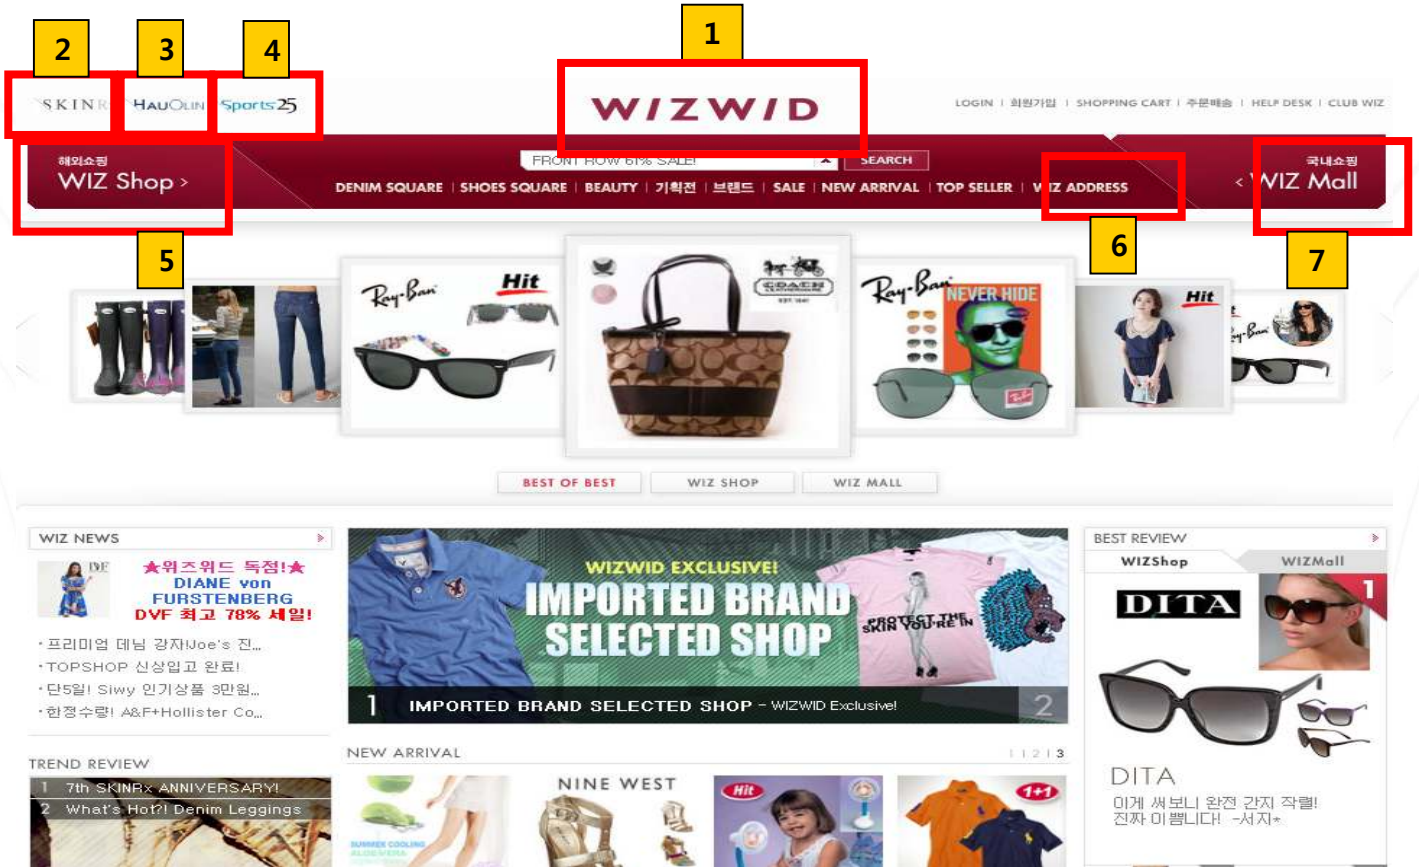

1. WIZWID 소개

◆ WIZWID 쇼핑몰 소개

■ 상세 내역 : WIZWID 쇼핑몰 메인 화면 (www.wizwid.com)

■ 작업 방법

1. WIZWID : WIZ Mall(국내쇼핑)/WIZ Shop(수입대행)/WIZ Address(배송대행) 로 구분됨.
WIZWID 클릭 시 메인 페이지 이동 가능
2. SKINRx : 화장품 전문 쇼핑몰 (WIZ Mall)
3. HauOlin : 가정용품, 사무용품 전문 쇼핑몰(국내쇼핑/해외쇼핑)
4. Sports25 : 스포츠 용품 전문 쇼핑몰(국내쇼핑/해외쇼핑)
5. WIZ Shop : 수입 쇼핑 대행 서비스
6. WIZ Address : 국제 물류 대행 서비스
7. WIZ Mall : 국내 쇼핑 대행 서비스

■ 참고사항

- SKINRx/HauOlin/Sports25 는 카테고리 별로 구분된 전문 쇼핑몰이기에 WIZWID 메인 쇼핑몰에 동시 상품 등록됨.
- HauOlin/Sports25의 Account는 각 쇼핑몰에서만 이용 가능 (WIZWID 쇼핑몰은 WIZWID/SKINRx 주문만 관리 가능)
- WIZWID 메인 쇼핑몰 가입 시 SKINRx/HauOlin/Sports25 동시 가입됨(ID/PW 동일함)